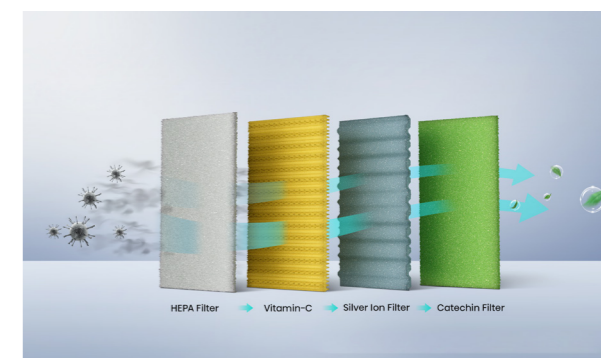

4 in 1 Filter

Het filtersysteem van onze airconditioners zorgt snel voor schone binnenlucht door efficiënt verschillende deeltjes te filteren, zoals allergenen, huisstof, geuren, virussen en bacteriën. Het high-density filter verwijdert meer dan 90% van het stof en andere deeltjes en kan eenvoudig worden gereinigd door regeneratief spoelen onder stromend water. Bovendien hebben de verdamper een speciale hydrofiele coating die micro-organismen verwijdert en worden stofdeeltjes automatisch verwijderd.