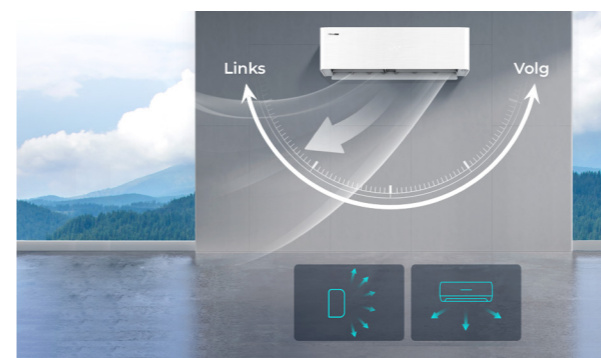

Variabele luchtstroom

Met de afstandsbediening van onze airconditioners kun je verschillende hoeken instellen voor een optimale luchtstroom. Je kunt de luchtuitlaat maar liefst in 6 hoeken omhoog en omlaag richten, en in 3 hoeken naar links en rechts. Deze flexibiliteit stelt je in staat om de luchtstroom precies aan te passen aan je behoeften en voorkeuren. Of je nu een gerichte koeling of verwarming wilt, of juist een gelijkmatige verspreiding van de lucht, onze airconditioners bieden diverse luchttoevoermogelijkheden om aan verschillende eisen te voldoen.